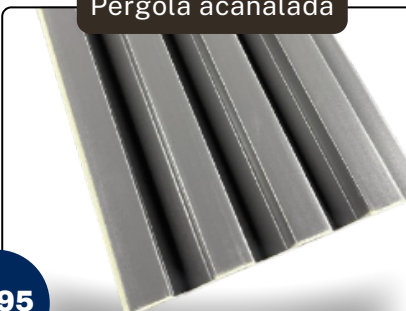

Pérgola acanalada

$4.95
+ ITBMS

Modelo MATT DARK GREY
Tamaño 16 cm x 2.90 m
Colores