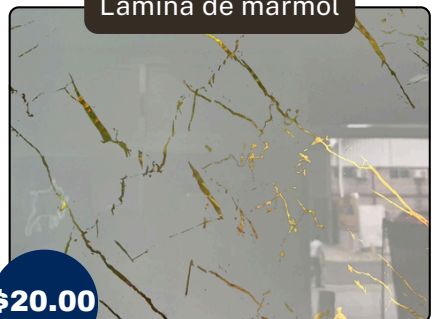

Lámina de mármol

\$20.00
+ ITBMS

Modelo NOVA
Tamaño 1.22 m x 2.44 m
Colores

Lámina de mármol

\$20.00
+ ITBMS

Modelo VOLKA
Tamaño 1.22 m x 2.44 m
Colores

Lámina de mármol

\$20.00
+ ITBMS