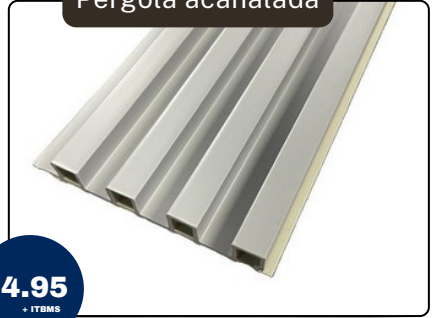

Modelo ROBLE RAYADO
Tamaño 16 cm x 2.90 m
Colores 

AGOTADO

CATÁLOGO DE PRODUCTOS

Pérgola acanalada

\$4.95
+ ITBMS

Modelo CEREZO
Tamaño 16 cm x 2.90 m
Colores 

Pérgola acanalada

\$4.95
+ ITBMS

Modelo AVELLANA
Tamaño 16 cm x 2.90 m
Colores 

Pérgola acanalada

\$4.95
+ ITBMS

Modelo CAPRI
Tamaño 16 cm x 2.90 m
Colores 

Pérgola acanalada

\$4.95
+ ITBMS

Modelo SIENA
Tamaño 16 cm x 2.90 m
Colores 

Pérgola acanalada