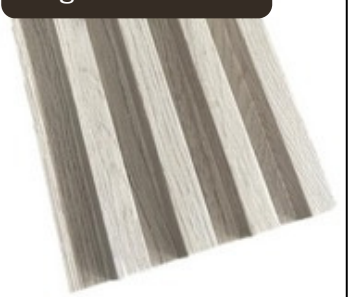

Modelo NOGAL
Tamaño 16 cm x 2.90 m
Colores

Pérgola acanalada

\$4.95
+ ITBMS

Modelo MOCA CLARO
Tamaño 16 cm x 2.90 m
Colores

Pérgola acanalada

\$4.95
+ ITBMS

Modelo GREY BLACK
Tamaño 16 cm x 2.90 m
Colores

Pérgola acanalada

\$4.95
+ ITBMS

Modelo MAREL
Tamaño 16 cm x 2.90 m
Colores

CATÁLOGO DE PRODUCTOS

Pérgola acanalada

\$4.95
+ ITBMS

AGOTADO

Modelo NUEZ NOCHE
Tamaño 16 cm x 2.90 m
Colores 

Pérgola acanalada

\$4.95
+ ITBMS

AGOTADO

Modelo NUEZ ROCOSO
Tamaño 16 cm x 2.90 m
Colores 

Pérgola acanalada

\$4.95
+ ITBMS

Modelo ROBLE GRIS
Tamaño 16 cm x 2.90 m
Colores 

Pérgola acanalada

\$4.95
+ ITBMS