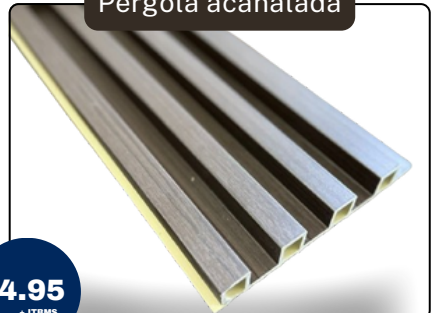

Pérgola acanalada

$4.95
+ ITBMS

Modelo NOGAL
Tamaño 16 cm x 2.90 m
Colores ☐