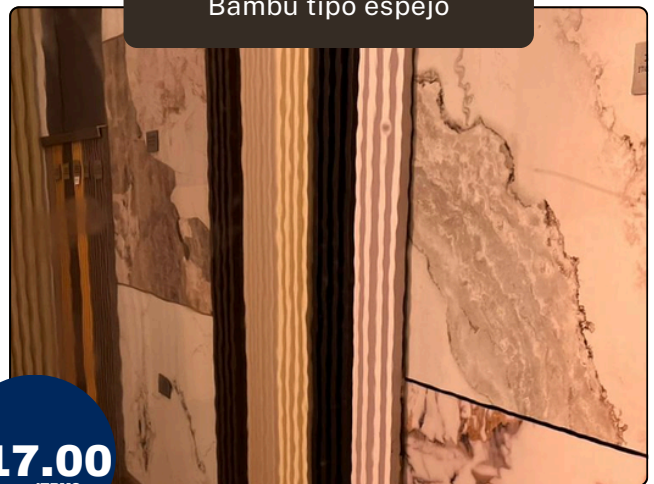

Bambú tipo espejo

$17.00
+ ITBMS

Modelo MIRROR GOLD

Tamaño 1.22 m x 2.44 m

Colores ☐