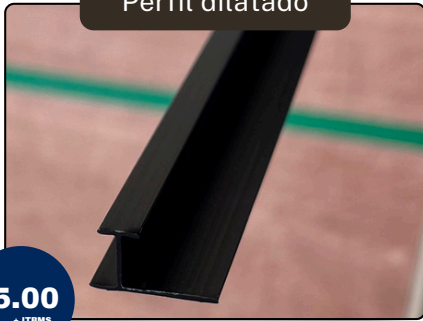

CATÁLOGO DE PRODUCTOS

Perfil dilatado

$5.00
+ ITBMS

Modelo TIPO I BLACK
Tamaño 8mm
Colores