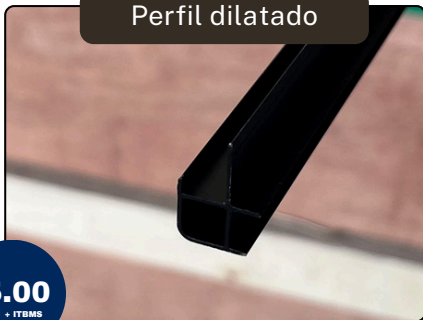

Modelo ESQUINA AGUDA
Tamaño 8mm
Colores 

Perfil dilatado

\$5.00
+ ITBMS

Modelo ESQUINA CURVA
Tamaño 8mm
Colores 

Perfil dilatado

\$5.00
+ ITBMS

Modelo ESQUINA CUADRADA
Tamaño 8mm
Colores 

Perfil dilatado