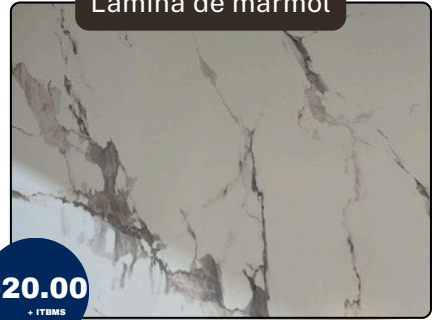

Modelo PANDORA
Tamaño 1.22 m x 2.44 m
Colores

Lámina de mármol

\$20.00
+ ITBMS

AGOTADO

Modelo CALACATTA
Tamaño 1.22 m x 2.44 m
Colores

Lámina de mármol

\$20.00
+ ITBMS

Modelo PIEDRA LUNAR
Tamaño 1.22 m x 2.44 m
Colores