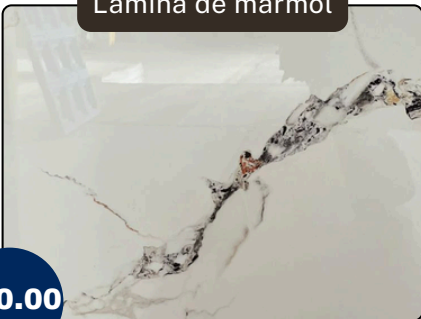

Lámina de mármol

$20.00
+ ITBMS

Modelo NOVA
Tamaño 1.22 m x 2.44 m
Colores