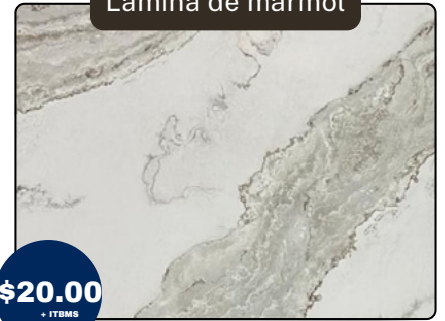

Lámina de mármol

$20.00
+ ITBMS

Modelo PIEDRA ALBITE
Tamaño 1.22 m x 2.44 m
Colores