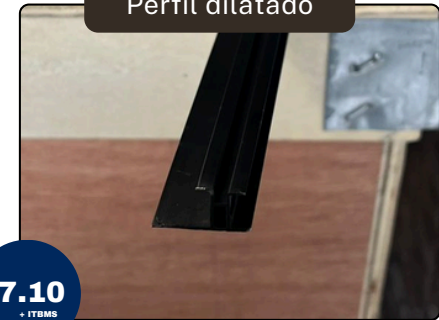

Perfil dilatado

$7.10
+ ITBMS

Modelo TIPO H BLACK
Tamaño 8mm
Colores