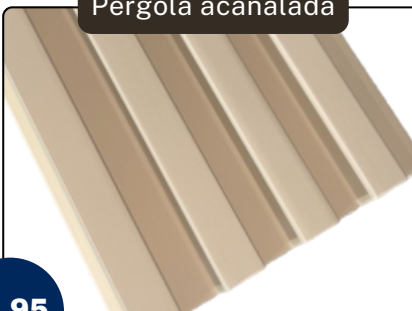

Pérgola acanalada

$4.95
+ ITBMS

Modelo GRIS MOCA
Tamaño 16 cm x 2.90 m
Colores