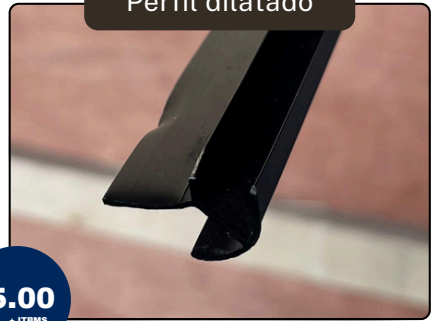

Perfil dilatado

$5.00
+ ITBMS

Modelo ESQUINA CURVA
Tamaño 8mm
Colores